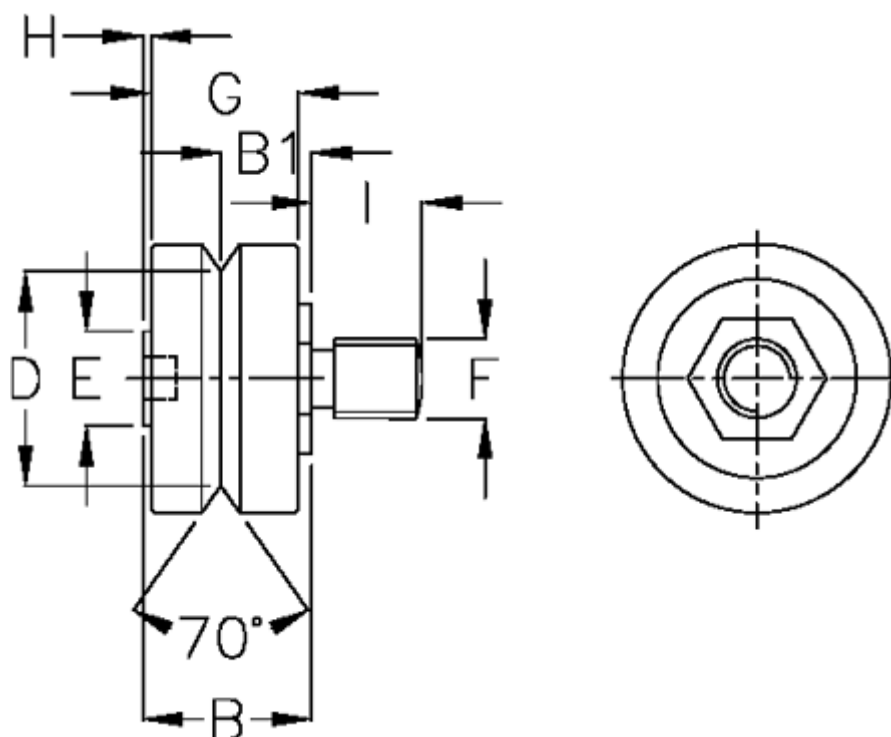

Varenummer: 057153301301
Beskrivelse: HEPCO GV3 leje BHJ 13 C
Standart til blindhuls montering

Mål

B = 10.1

B1 = 5.47

D = 9.51

E = 5

F = M4 x 0,5

G = 8

H = 0.5

I = 5.8

vægt kg/1000 = 0.007